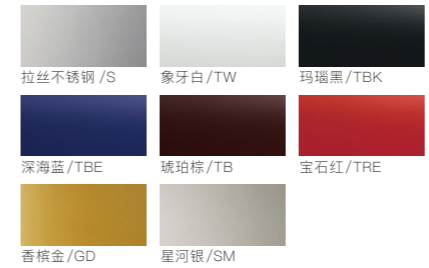

CXW-180-FD1

CXW-180-FD1

壁挂式

机身经久耐用、款式简洁、永久塑造典雅空间。在日本国内精心打造每一个细节、精制而成的真正精品。

诞生于严格的日本品质管理体系、产品涂装可经受严酷使用环境的考验。

丰富的色彩选择将使您的厨房绽放异彩。

COLOR

吸油烟机