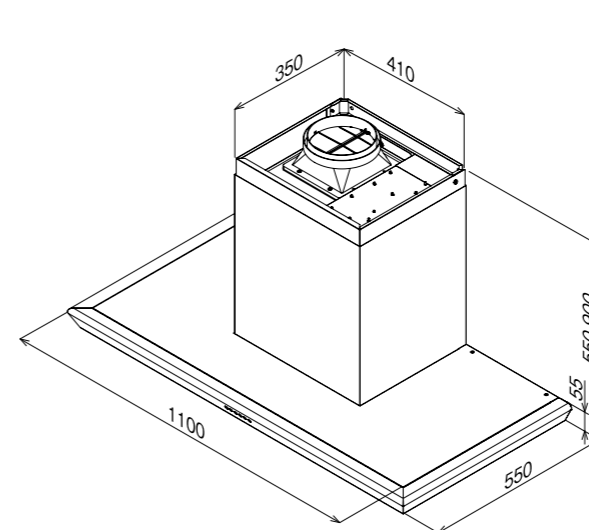

CXW-180-LN1

CXW-180-LN1

壁挂式

采用了1100毫米的宽幅设计、通过日本国内手工作业、精心打造精美款式、使您的厨房超凡脱俗。

诞生于严格的日本品质管理体系、产品涂装可经受严酷使用环境的考验。

丰富的色彩选择将使您的厨房绽放异彩。

COLOR

尺寸图 [mm]

吸油烟机	
型号	CXW-180-LN1
颜色	S/TW/TRE/TBE/TBK/TB
产品尺寸 (mm)	长 1100×宽 550×高 550~900
电源	220 V / 50 Hz
照明功率 (W)	1.5 × 2
整机额定输入功率 (W)	183
净重 (kg)	27
出风管径 (mm)	φ180
风量 (m³/min)	14.5
风压 (Pa)	210
最大静压 (Pa)	280
噪声 (A声功率级, dB)	68
制造国	日本