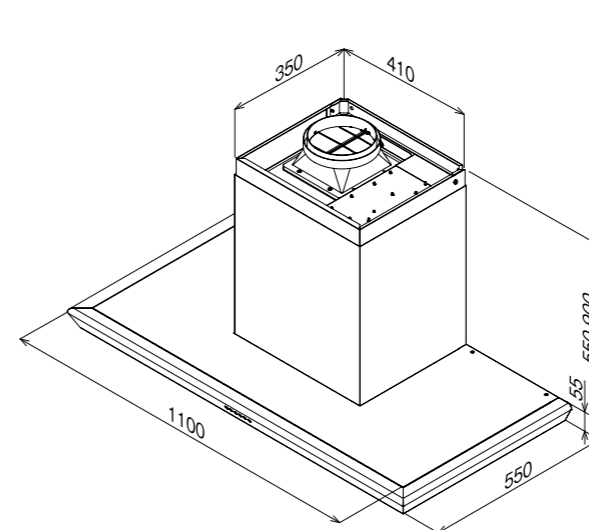

CXW-180-LN1

CXW-180-LN1

壁挂式

采用了1100毫米的宽幅设计、通过日本国内手工作业、精心打造精美款式、使您的厨房超凡脱俗。

诞生于严格的日本品质管理体系、产品涂装可经受严酷使用环境的考验。

丰富的色彩选择将使您的厨房绽放异彩。

COLOR

尺寸图 [mm]

| 吸油烟机 | |
|----------------|------------------------|
| 型号 | CXW-180-LN1 |
| 颜色 | S/TW/TRE/TBE/TBK/TB |
| 产品尺寸 (mm) | 长 1100×宽 550×高 550~900 |
| 电源 | 220 V / 50 Hz |
| 照明功率 (W) | 1.5 × 2 |
| 整机额定输入功率 (W) | 183 |
| 净重 (kg) | 27 |
| 出风管径 (mm) | φ180 |
| 风量 (m³/min) | 14.5 |
| 风压 (Pa) | 210 |
| 最大静压 (Pa) | 280 |
| 噪声 (A声功率级, dB) | 68 |
| 制造国 | 日本 |