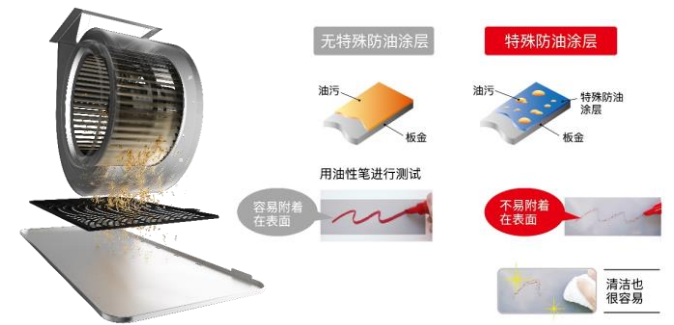

CXW-256-ST

日式简洁大方设计，易与各类风格厨房相融合。
是一款大风量、易清洁的实力派吸油烟机。

滤油大师

整流板

双重“劲·净”界

即刻拥有

劲吸大风量，无惧油烟

爆炒模式时的最大风量达到 $20\text{m}^3/\text{min}$

特殊防油涂层

叶轮采用特殊防油涂层的表面处理，油污不易附着，日常清洁更方便。
操作结束后，叶轮高速旋转，最终油污被回收入油盒。

产品尺寸(mm)	长895×宽525×高650~1000
电源	220V/50Hz
照明功率(W)	3.5 x 1
整机额定输入功率(W)	260
净重(kg)	31
出风管径(mm)	Φ180
风量(m^3/min)	18 (爆炒 20)
风压(Pa)	300
最大静压(Pa)	350
噪声(A声功率级,dB)	68
能效等级	1级
全压效率(%)	23
待机功率(W)	2.0
关机功率(W)	1.0
常态气味降低度(%)	95
油脂分离度(%)	90