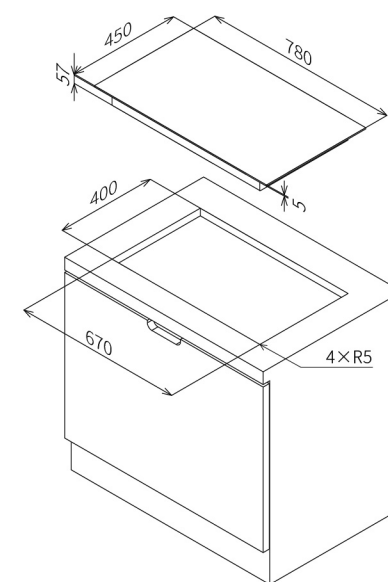

Steam mode
蒸煮烹饪模式
自动选择进行蒸汽烹饪时最合理的加热阶段。

Stir fry mode
油炸烹饪模式
最大可以 2600 瓦输出功率进行加热, 使您尽享高温烹制的煎炒美味。

Dual Visual Indicator
加热温度显示
采用了可选择显示加热温度 (°C) 或消耗电力 (W) 的贴心设计。温度可进行 9 级调节, 满足您在烹饪时的细微温度调节需求。

For your precious living
为了实现您的舒适生活
不使用明火, 通过电力进行加热, 保证烹饪的安全。

For your valuable time
迅速烹饪, 节约您宝贵的时间。

可使用直径为 12 至 22 厘米的烹饪器具

Stainless steel pot
不锈钢锅

Iron pan
铁盘

Iron saucepan
铁制平底锅

Iron frying pan
铁质油煎平底锅

Iron kettle
铁壶

Enamel cookware
搪瓷炊具

Enamel stainless steel kettle
搪瓷不锈钢壶